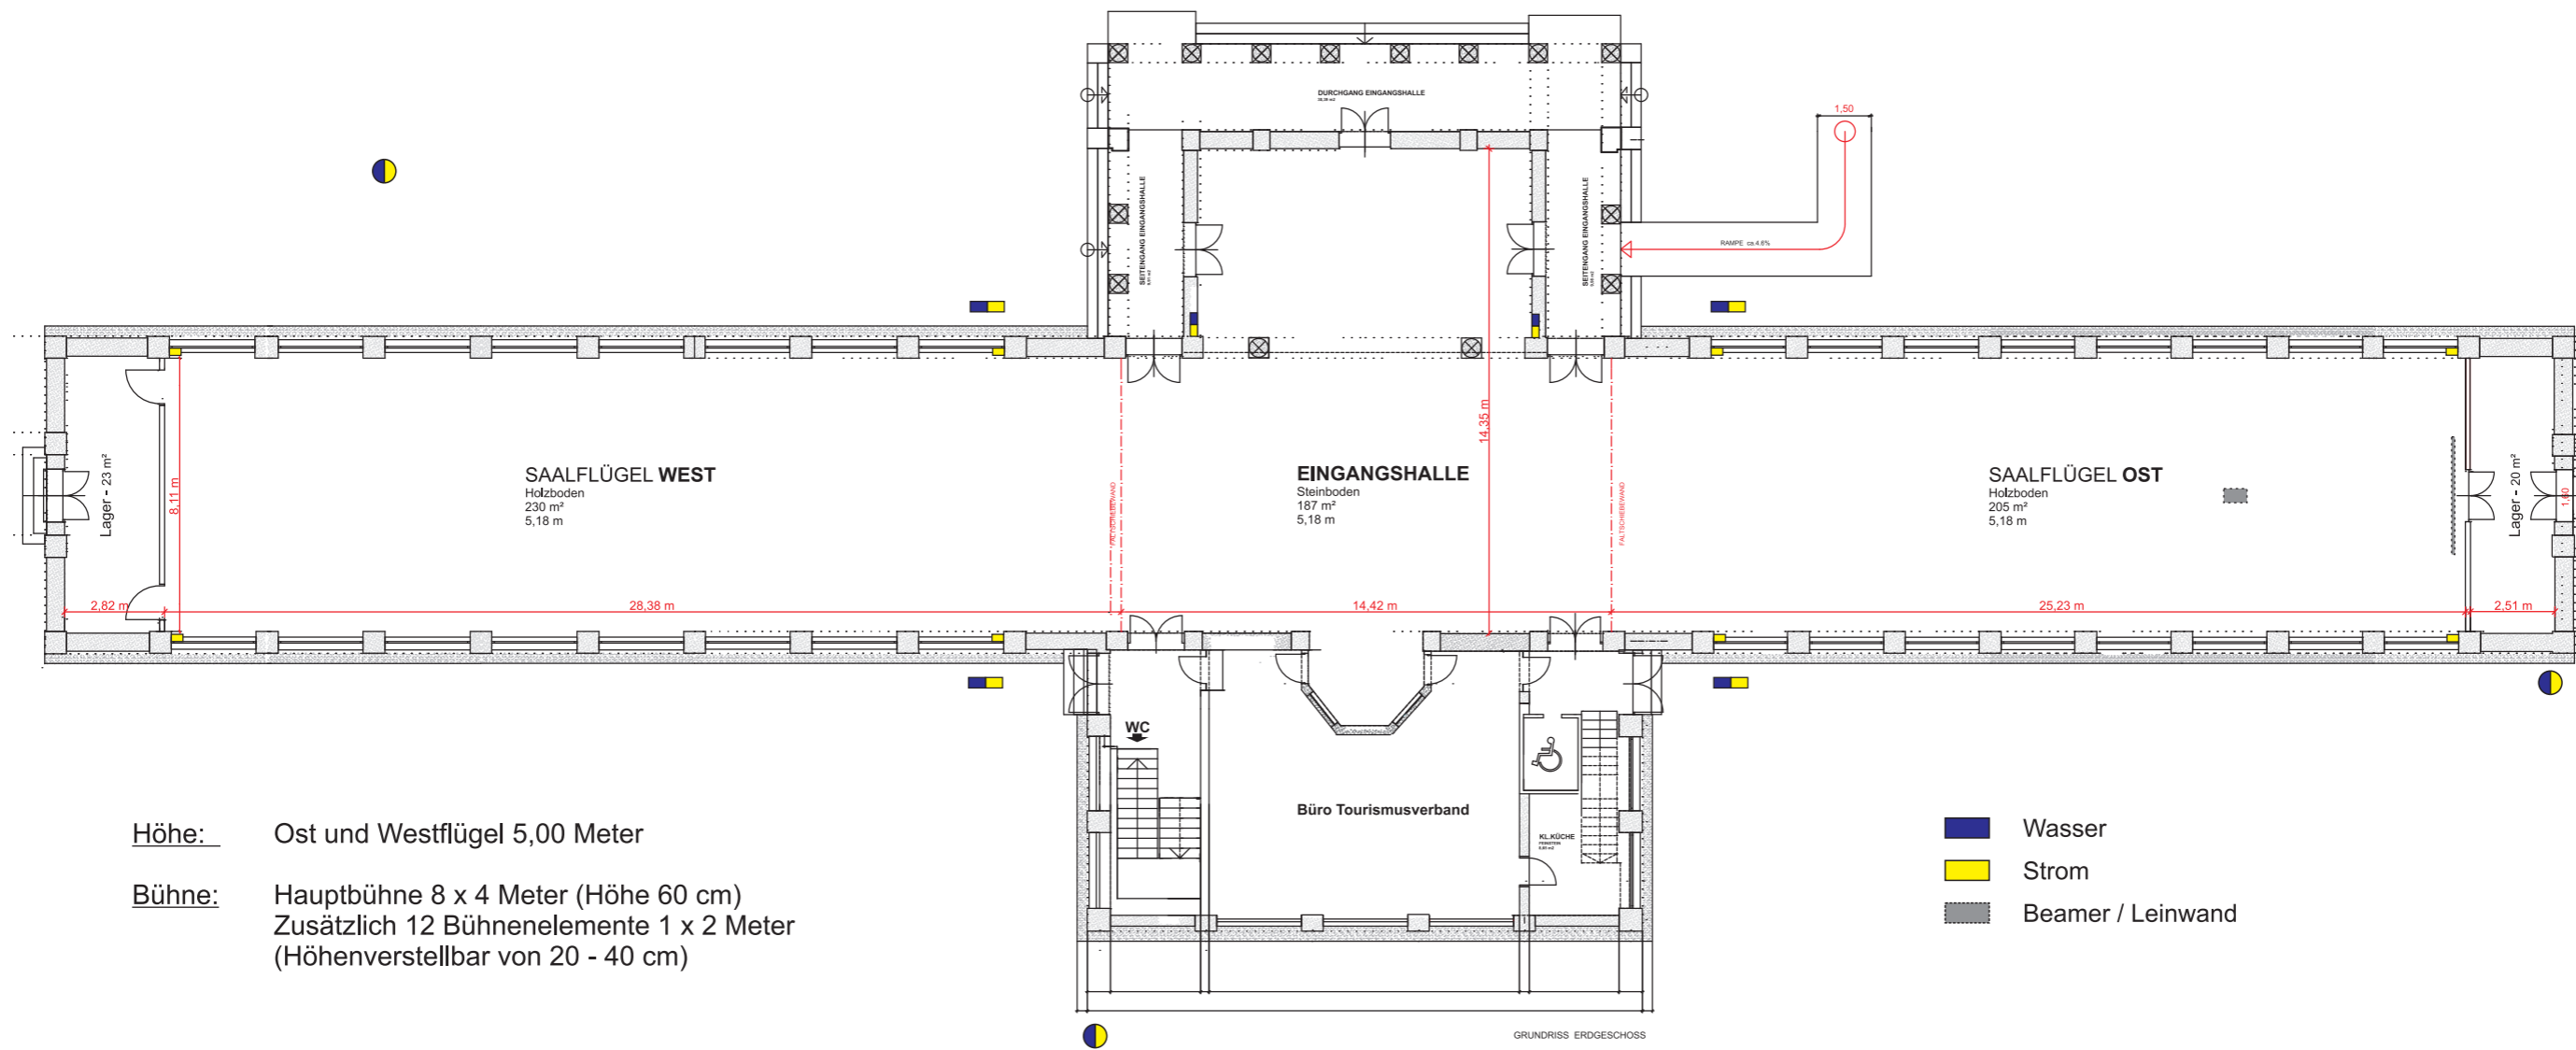

TRINKHALLE BAD ISCHL

Höhe: Ost und Westflügel 5,00 Meter

Bühne: Hauptbühne 8 x 4 Meter (Höhe 60 cm)
Zusätzlich 12 Bühnenelemente 1 x 2 Meter
(Höhenverstellbar von 20 - 40 cm)

- Wasser
- Strom
- Beamer / Leinwand